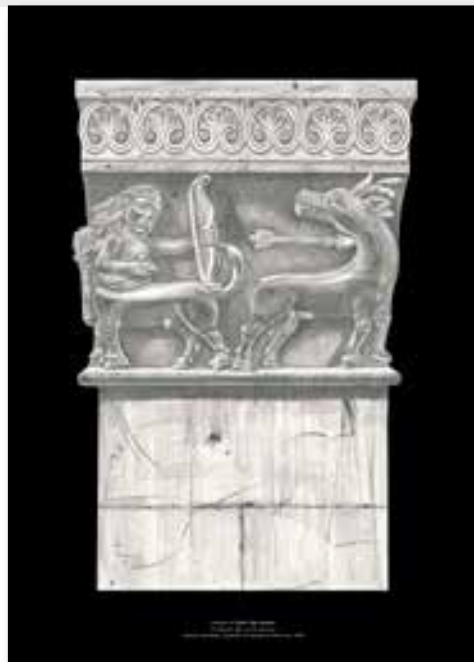

Cod. 016 - *Il centauro alla caccia del cervo*

POSTER - € 15,00

Stampa a colori su carta semilucida da poster da 200 gsm, formato 50x70 cm.

STAMPA (fondo chiaro) - € 55,00

Stampa in alta qualità su carta fotografica opaca Epson 190 gsm, formato 50x70 cm.

PANNELLO (fondo chiaro) - € 150,00 (solo su prenotazione - 5 giorni lavorativi)

Stampa in alta qualità su carta fotografica opaca Epson 190 gsm, formato 50x70 cm, montata su pannello leggero spessore 19 mm completo di bordatura.

STAMPA FINE ART EDIZIONE LIMITATA "PHOTO RAG 308", AUTOGRAFATA

(solo su prenotazione - 10 giorni lavorativi)

Formato 50x70 cm - € 300,00

Singola stampa Fine Art di un'edizione limitata di sette su carta Hahnemühle Photo Rag® 308 gsm, autografata dall'autore e munita di certificato di autenticità Hahnemühle con numero seriale impresso a ologramma.

STAMPA FINE ART EDIZIONE LIMITATA "PHOTO RAG 308", IN CORNICE, AUTOGRAFATA

(solo su prenotazione - 10 giorni lavorativi)

Formato 50x70 cm - € 600,00

Singola stampa Fine Art di un'edizione limitata di sette su carta Hahnemühle Photo Rag® 308 gsm, autografata dall'autore e munita di certificato di autenticità Hahnemühle con numero seriale impresso a ologramma. In cornice nera 4 cm, passepartout bianco 7 cm, vetro extrachiaro.