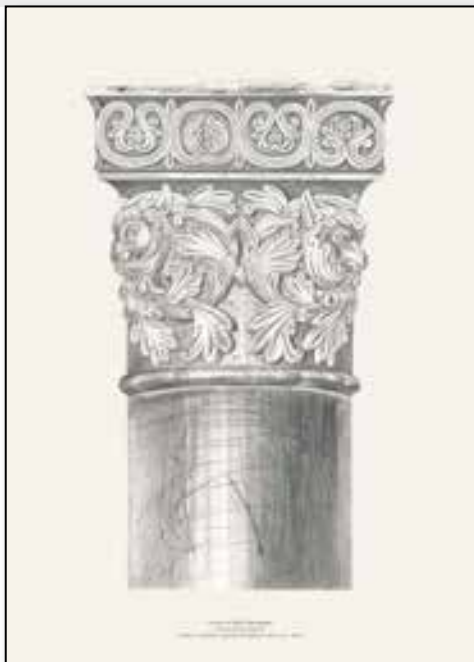

Cod. 014 - *Due mascheroni fogliati*

POSTER - € 15,00

Stampa a colori su carta semilucida da poster da 200 gsm, formato 50x70 cm.

STAMPA (fondo chiaro) - € 55,00

Stampa in alta qualità su carta fotografica opaca Epson 190 gsm, formato 50x70 cm.

PANNELLO (fondo chiaro) - € 150,00 (solo su prenotazione - 5 giorni lavorativi)

Stampa in alta qualità su carta fotografica opaca Epson 190 gsm, formato 50x70 cm, montata su pannello leggero spessore 19 mm completo di bordatura.

STAMPA FINE ART EDIZIONE LIMITATA "PHOTO RAG 308", AUTOGRAFATA

(solo su prenotazione - 10 giorni lavorativi)

Formato 50x70 cm - € 300,00

Singola stampa Fine Art di un'edizione limitata di sette su carta Hahnemühle Photo Rag® 308 gsm, autografata dall'autore e munita di certificato di autenticità Hahnemühle con numero seriale impresso a ologramma.

STAMPA FINE ART EDIZIONE LIMITATA "PHOTO RAG 308", IN CORNICE, AUTOGRAFATA

(solo su prenotazione - 10 giorni lavorativi)

Formato 50x70 cm - € 600,00

Singola stampa Fine Art di un'edizione limitata di sette su carta Hahnemühle Photo Rag® 308 gsm, autografata dall'autore e munita di certificato di autenticità Hahnemühle con numero seriale impresso a ologramma. In cornice nera 4 cm, passepartout bianco 7 cm, vetro extrachiaro.