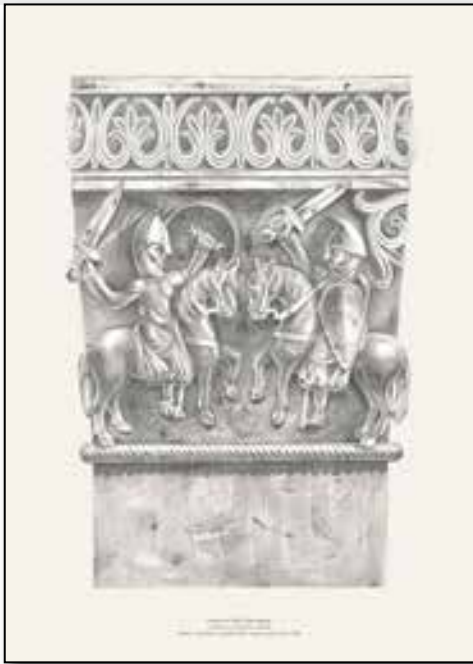

Cod. 039 - *I cavalieri si scontrano a duello*

POSTER - € 15,00

Stampa a colori su carta semilucida da poster da 200 gsm, formato 50x70 cm.

STAMPA (fondo chiaro) - € 55,00

Stampa in alta qualità su carta fotografica opaca Epson 190 gsm, formato 50x70 cm.

PANNELLO (fondo chiaro) - € 150,00 (solo su prenotazione - 5 giorni lavorativi)

Stampa in alta qualità su carta fotografica opaca Epson 190 gsm, formato 50x70 cm, montata su pannello leggero spessore 19 mm completo di bordatura.

STAMPA FINE ART EDIZIONE LIMITATA “PHOTO RAG 308”, AUTOGRAFATA

(solo su prenotazione - 10 giorni lavorativi)

Formato 50x70 cm - € 300,00

Singola stampa Fine Art di un'edizione limitata di sette su carta Hahnemühle Photo Rag® 308 gsm, autografata dall'autore e munita di certificato di autenticità Hahnemühle con numero seriale impresso a ologramma.

STAMPA FINE ART EDIZIONE LIMITATA “PHOTO RAG 308”, IN CORNICE, AUTOGRAFATA

(solo su prenotazione - 10 giorni lavorativi)

Formato 50x70 cm - € 600,00

Singola stampa Fine Art di un'edizione limitata di sette su carta Hahnemühle Photo Rag® 308 gsm, autografata dall'autore e munita di certificato di autenticità Hahnemühle con numero seriale impresso a ologramma. In cornice nera 4 cm, passepartout bianco 7 cm, vetro extrachiaro.