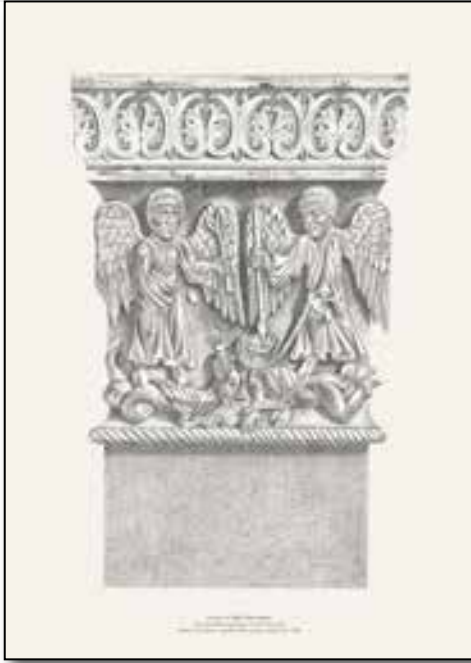

Cod. 052 - *Due arcangeli soggiogano i simboli del male*

POSTER - € 15,00

Stampa a colori su carta semilucida da poster da 200 gsm, formato 50x70 cm.

STAMPA (fondo chiaro) - € 55,00

Stampa in alta qualità su carta fotografica opaca Epson 190 gsm, formato 50x70 cm.

PANNELLO (fondo chiaro) - € 150,00 (solo su prenotazione - 5 giorni lavorativi)

Stampa in alta qualità su carta fotografica opaca Epson 190 gsm, formato 50x70 cm, montata su pannello leggero spessore 19 mm completo di bordatura.

STAMPA FINE ART EDIZIONE LIMITATA “PHOTO RAG 308”, AUTOGRAFATA

(solo su prenotazione - 10 giorni lavorativi)

Formato 50x70 cm - € 300,00

Singola stampa Fine Art di un'edizione limitata di sette su carta Hahnemühle Photo Rag® 308 gsm, autografata dall'autore e munita di certificato di autenticità Hahnemühle con numero seriale impresso a ologramma.

STAMPA FINE ART EDIZIONE LIMITATA “PHOTO RAG 308”, IN CORNICE, AUTOGRAFATA

(solo su prenotazione - 10 giorni lavorativi)

Formato 50x70 cm - € 600,00

Singola stampa Fine Art di un'edizione limitata di sette su carta Hahnemühle Photo Rag® 308 gsm, autografata dall'autore e munita di certificato di autenticità Hahnemühle con numero seriale impresso a ologramma. In cornice nera 4 cm, passepartout bianco 7 cm, vetro extrachiaro.