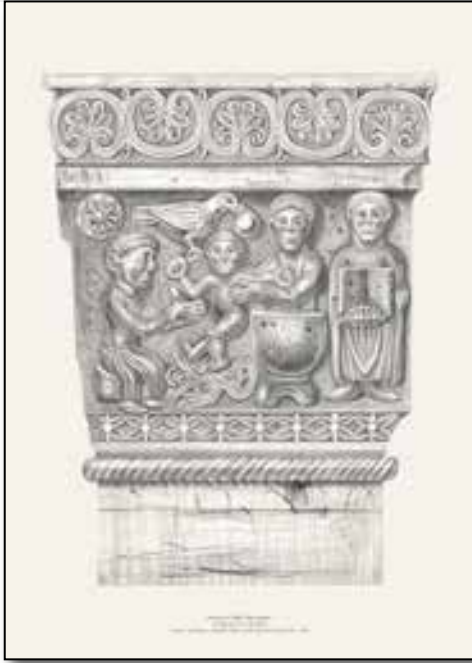

Cod. 067 - *Il battesimo di un bambino*

POSTER - € 15,00

Stampa a colori su carta semilucida da poster da 200 gsm, formato 50x70 cm.

STAMPA (fondo chiaro) - € 55,00

Stampa in alta qualità su carta fotografica opaca Epson 190 gsm, formato 50x70 cm.

PANNELLO (fondo chiaro) - € 150,00 (solo su prenotazione - 5 giorni lavorativi)

Stampa in alta qualità su carta fotografica opaca Epson 190 gsm, formato 50x70 cm, montata su pannello leggero spessore 19 mm completo di bordatura.

STAMPA FINE ART EDIZIONE LIMITATA “PHOTO RAG 308”, AUTOGRAFATA

(solo su prenotazione - 10 giorni lavorativi)

Formato 50x70 cm - € 300,00

Singola stampa Fine Art di un'edizione limitata di sette su carta Hahnemühle Photo Rag® 308 gsm, autografata dall'autore e munita di certificato di autenticità Hahnemühle con numero seriale impresso a ologramma.

STAMPA FINE ART EDIZIONE LIMITATA “PHOTO RAG 308”, IN CORNICE, AUTOGRAFATA

(solo su prenotazione - 10 giorni lavorativi)

Formato 50x70 cm - € 600,00

Singola stampa Fine Art di un'edizione limitata di sette su carta Hahnemühle Photo Rag® 308 gsm, autografata dall'autore e munita di certificato di autenticità Hahnemühle con numero seriale impresso a ologramma. In cornice nera 4 cm, passepartout bianco 7 cm, vetro extrachiaro.