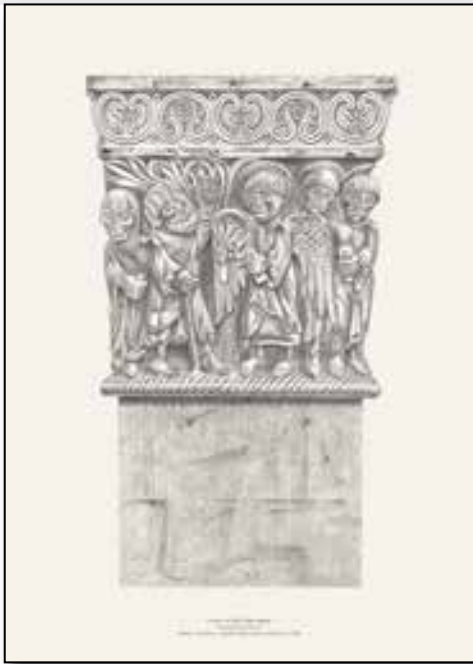

Cod. 033 - *L'ospitalità di Abramo*

POSTER - € 15,00

Stampa a colori su carta semilucida da poster da 200 gsm, formato 50x70 cm.

STAMPA (fondo chiaro) - € 55,00

Stampa in alta qualità su carta fotografica opaca Epson 190 gsm, formato 50x70 cm.

PANNELLO (fondo chiaro) - € 150,00 (solo su prenotazione - 5 giorni lavorativi)

Stampa in alta qualità su carta fotografica opaca Epson 190 gsm, formato 50x70 cm, montata su pannello leggero spessore 19 mm completo di bordatura.

STAMPA FINE ART EDIZIONE LIMITATA "PHOTO RAG 308", AUTOGRAFATA

(solo su prenotazione - 10 giorni lavorativi)

Formato 50x70 cm - € 300,00

Singola stampa Fine Art di un'edizione limitata di sette su carta Hahnemühle Photo Rag® 308 gsm, autografata dall'autore e munita di certificato di autenticità Hahnemühle con numero seriale impresso a ologramma.

STAMPA FINE ART EDIZIONE LIMITATA "PHOTO RAG 308", IN CORNICE, AUTOGRAFATA

(solo su prenotazione - 10 giorni lavorativi)

Formato 50x70 cm - € 600,00

Singola stampa Fine Art di un'edizione limitata di sette su carta Hahnemühle Photo Rag® 308 gsm, autografata dall'autore e munita di certificato di autenticità Hahnemühle con numero seriale impresso a ologramma. In cornice nera 4 cm, passepartout bianco 7 cm, vetro extrachiaro.