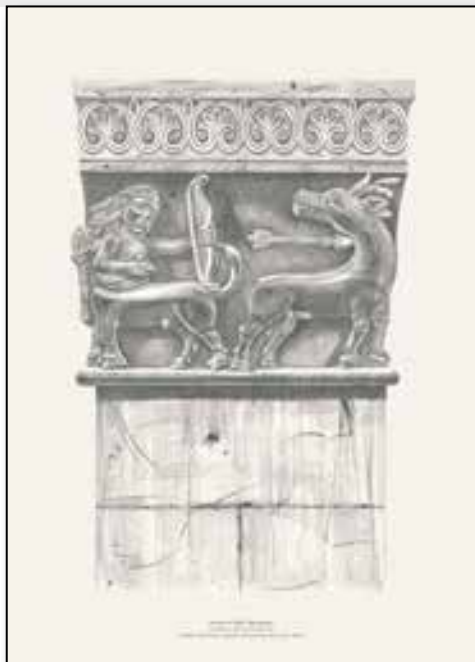

Cod. 016 - *Il centauro alla caccia del cervo*

POSTER - € 15,00

Stampa a colori su carta semilucida da poster da 200 gsm, formato 50x70 cm.

STAMPA (fondo chiaro) - € 55,00

Stampa in alta qualità su carta fotografica opaca Epson 190 gsm, formato 50x70 cm.

PANNELLO (fondo chiaro) - € 150,00 (solo su prenotazione - 5 giorni lavorativi)

Stampa in alta qualità su carta fotografica opaca Epson 190 gsm, formato 50x70 cm, montata su pannello leggero spessore 19 mm completo di bordatura.

STAMPA FINE ART EDIZIONE LIMITATA "PHOTO RAG 308", AUTOGRAFATA

(solo su prenotazione - 10 giorni lavorativi)

Formato 50x70 cm - € 300,00

Singola stampa Fine Art di un'edizione limitata di sette su carta Hahnemühle Photo Rag® 308 gsm, autografata dall'autore e munita di certificato di autenticità Hahnemühle con numero seriale impresso a ologramma.

STAMPA FINE ART EDIZIONE LIMITATA "PHOTO RAG 308", IN CORNICE, AUTOGRAFATA

(solo su prenotazione - 10 giorni lavorativi)

Formato 50x70 cm - € 600,00

Singola stampa Fine Art di un'edizione limitata di sette su carta Hahnemühle Photo Rag® 308 gsm, autografata dall'autore e munita di certificato di autenticità Hahnemühle con numero seriale impresso a ologramma. In cornice nera 4 cm, passepartout bianco 7 cm, vetro extrachiaro.