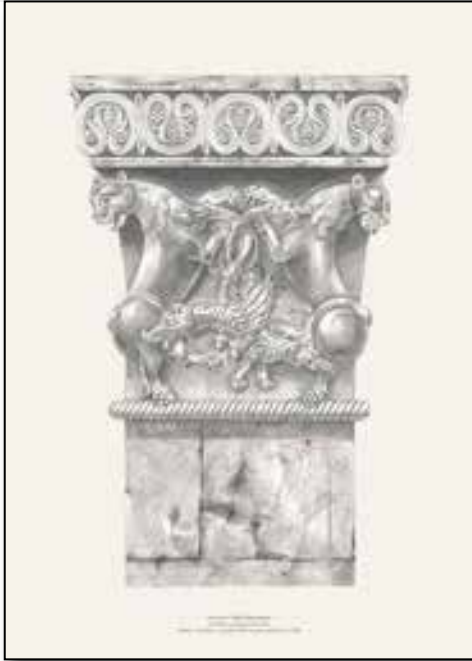

Cod. 035 - *Due belve azzannate da mostri*

POSTER - € 15,00

Stampa a colori su carta semilucida da poster da 200 gsm, formato 50x70 cm.

STAMPA (fondo chiaro) - € 55,00

Stampa in alta qualità su carta fotografica opaca Epson 190 gsm, formato 50x70 cm.

PANNELLO (fondo chiaro) - € 150,00 (solo su prenotazione - 5 giorni lavorativi)

Stampa in alta qualità su carta fotografica opaca Epson 190 gsm, formato 50x70 cm, montata su pannello leggero spessore 19 mm completo di bordatura.

STAMPA FINE ART EDIZIONE LIMITATA “PHOTO RAG 308”, AUTOGRAFATA

(solo su prenotazione - 10 giorni lavorativi)

Formato 50x70 cm - € 300,00

Singola stampa Fine Art di un'edizione limitata di sette su carta Hahnemühle Photo Rag® 308 gsm, autografata dall'autore e munita di certificato di autenticità Hahnemühle con numero seriale impresso a ologramma.

STAMPA FINE ART EDIZIONE LIMITATA “PHOTO RAG 308”, IN CORNICE, AUTOGRAFATA

(solo su prenotazione - 10 giorni lavorativi)

Formato 50x70 cm - € 600,00

Singola stampa Fine Art di un'edizione limitata di sette su carta Hahnemühle Photo Rag® 308 gsm, autografata dall'autore e munita di certificato di autenticità Hahnemühle con numero seriale impresso a ologramma. In cornice nera 4 cm, passepartout bianco 7 cm, vetro extrachiaro.