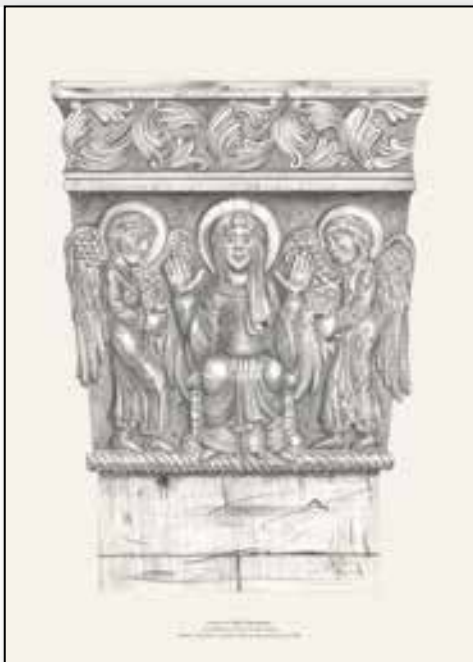

Cod. 117 - *La Madonna in trono da due angeli*

BLOCK NOTES (fondo nero) - € 3,50

Rilegatura a spirale, cento pagine bianche, copertina lucida, formato A5.

QUADERNO GRANDE (fondo nero) - € 6,00

Quaderno a quadretti, copertina lucida, formato 20x29,7 cm.

POSTER - € 15,00

Stampa a colori su carta semilucida da poster da 200 gsm, formato 50x70 cm.

STAMPA (fondo chiaro) - € 55,00

Stampa in alta qualità su carta fotografica opaca Epson 190 gsm, formato 50x70 cm.

PANNELLO (fondo chiaro) - € 150,00 (solo su prenotazione - 5 giorni lavorativi)

Stampa in alta qualità su carta fotografica opaca Epson 190 gsm, formato 50x70 cm, montata su pannello leggero spessore 19 mm completo di bordatura.

STAMPA FINE ART EDIZIONE LIMITATA “PHOTO RAG 308”, AUTOGRAFATA

(solo su prenotazione - 10 giorni lavorativi)

Formato 50x70 cm - € 300,00

Singola stampa Fine Art di un'edizione limitata di sette su carta Hahnemühle Photo Rag® 308 gsm, autografata dall'autore e munita di certificato di autenticità Hahnemühle con numero seriale impresso a ologramma.

STAMPA FINE ART EDIZIONE LIMITATA “PHOTO RAG 308”, IN CORNICE, AUTOGRAFATA

(solo su prenotazione - 10 giorni lavorativi)

Formato 50x70 cm - € 600,00

Singola stampa Fine Art di un'edizione limitata di sette su carta Hahnemühle Photo Rag® 308 gsm, autografata dall'autore e munita di certificato di autenticità Hahnemühle con numero seriale impresso a ologramma. In cornice nera 4 cm, passepartout bianco 7 cm, vetro extrachiaro.